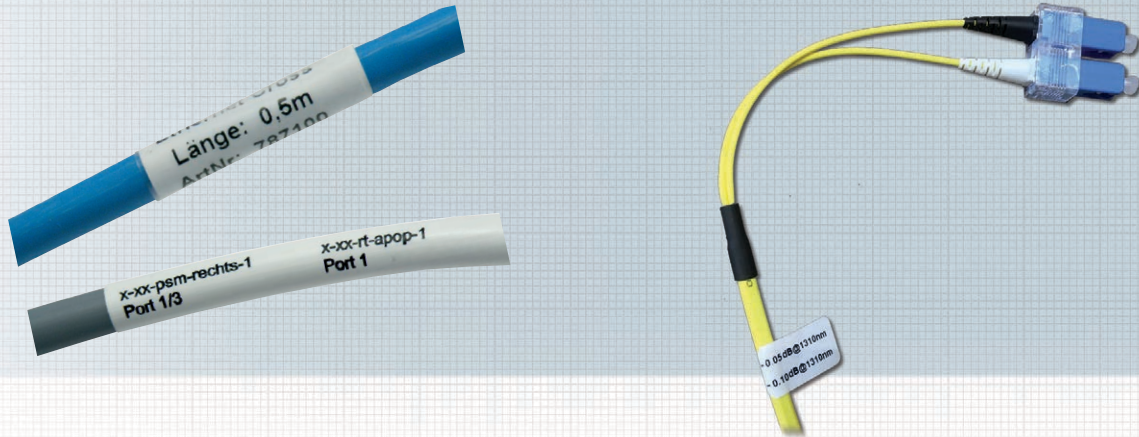

Zubehör

LWL-Patchkabel

Laminieretikett

Selbstlaminierendes Etikett in Weiß zum Kennzeichnen und Beschriften der Patchkabel.

Eigenschaften

Material	PVC (Laminieretikett)
Einsatzbereich	Kennzeichnung und Beschriftung der Patchkabel
Verpackungseinheit	1 Stück

Messprotokoll

Messprotokoll als Fähnchen an den Patchkabeln befestigt.

Bezeichnung	Bestell-Nr.
Laminieretikett	auf Anfrage
Messprotokoll	auf Anfrage