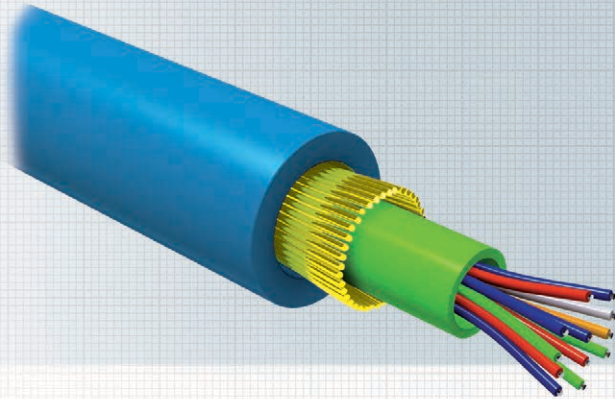

# Universalkabel U-DQ(ZN)BH mit zentraler Bündelader 4 - 24 Fasern

**SOFORT  
LIEFERBAR**

Das universelle LWL-Kabel ist mit einer zentralen Bündelader schlank und kostengünstig aufgebaut. Es ist metallfrei, längswasserdicht, zugfest, nagetiergeschützt und UV-beständig und kann als Hauseinführungskabel im Außenbereich in geeigneten Rohren und Schächten eingesetzt werden. Es ist halogenfrei-flammwidrig und kann im Innenbereich auf Trassen und als Steigekabel verlegt werden.