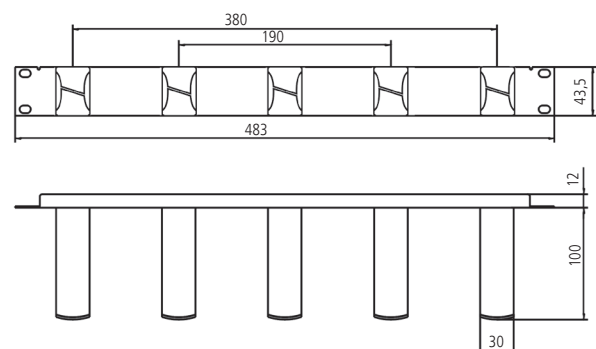

Rangierpanel 19" mit 5 Kunststoffbügel 2K

**SOFORT
LIEFERBAR**

Rangierpanel 19" 1HE 75 mm

Rangierpanel 19" 1HE, 5 Bügel aus Kunststoff, zur Wegführung von Kabeln im 19" Schrank unter Einhaltung der Biegeradien für Glasfaserleitungen.

Eigenschaften

Material	Stahlblech gepulvert
Farbe	Grau, RAL 7035
Einsatzbereich	Einbau in 19" Schrank
Beschreibung	5 Rangierbügel aus Kunststoff 2K auf Trägerpanel 19"
Material Bügel	Polycarbonat
Länge Bügel	75 mm
Verpackungseinheit	1 Stück/Karton

Rangierpanel 19" 1HE 100 mm

Rangierpanel 19" 1HE, 5 Bügel aus Kunststoff, zur Wegführung von Kabeln im 19" Schrank unter Einhaltung der Biegeradien für Glasfaserleitungen.

Eigenschaften

Material	Stahlblech gepulvert
Farbe	Grau, RAL 7035
Einsatzbereich	Einbau in 19" Schrank
Beschreibung	5 Rangierbügel aus Kunststoff 2K auf Trägerpanel 19"
Material Bügel	Polycarbonat
Länge Bügel	100 mm
Verpackungseinheit	1 Stück/Karton

Bezeichnung

Rangierpanel 1HE mit 5 Kunststoffbügel 2K 75 mm, Grau RAL 7035
 Rangierpanel 1HE mit 5 Kunststoffbügel 2K 100 mm, Grau RAL 7035

Bestell-Nr.

AVR5KSTD1E
 AVR5KSTE1E