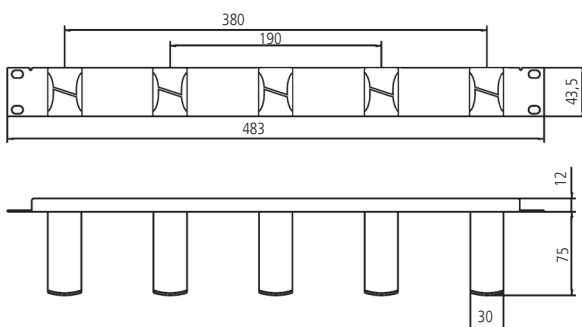

Rangierpanel 19" mit 5 Kunststoffbügel 2K

**SOFORT
LIEFERBAR**

Rangierpanel 19" 1HE 75 mm

Rangierpanel 19" 1HE, 5 Bügel aus Kunststoff, zur Wegführung von Kabeln im 19" Schrank unter Einhaltung der Biegeradien für Glasfaserleitungen.

Eigenschaften

Material	Stahlblech gepulvert
Farbe	Grau, RAL 7035
Einsatzbereich	Einbau in 19" Schrank
Beschreibung	5 Rangierbügel aus Kunststoff 2K auf Trägerpanel 19"
Material Bügel	Polycarbonat
Länge Bügel	75 mm
Verpackungseinheit	1 Stück/Karton

Rangierpanel 19" 1HE 100 mm

Rangierpanel 19" 1HE, 5 Bügel aus Kunststoff, zur Wegführung von Kabeln im 19" Schrank unter Einhaltung der Biegeradien für Glasfaserleitungen.

Eigenschaften

Material	Stahlblech gepulvert
Farbe	Grau, RAL 7035
Einsatzbereich	Einbau in 19" Schrank
Beschreibung	5 Rangierbügel aus Kunststoff 2K auf Trägerpanel 19"
Material Bügel	Polycarbonat
Länge Bügel	100 mm
Verpackungseinheit	1 Stück/Karton

Bezeichnung

Rangierpanel 1HE mit 5 Kunststoffbügel 2K 75 mm, Grau RAL 7035
 Rangierpanel 1HE mit 5 Kunststoffbügel 2K 100 mm, Grau RAL 7035

Bestell-Nr.

AVR5KSTD1E
 AVR5KSTE1E