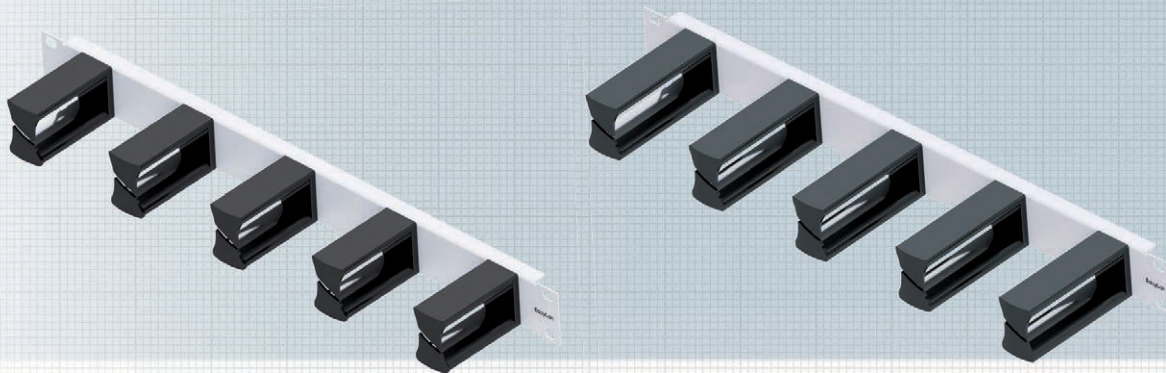

Rangierpanel 19" mit 5 Kunststoffbügel 2K

**SOFORT
LIEFERBAR**

Rangierpanel 19" 1HE 75 mm

Rangierpanel 19" 1HE, 5 Bügel aus Kunststoff, zur Wegführung von Kabeln im 19" Schrank unter Einhaltung der Biegeradien für Glasfaserleitungen.

Eigenschaften

Material	Stahlblech gepulvert
Farbe	Grau, RAL 7035
Einsatzbereich	Einbau in 19" Schrank
Beschreibung	5 Rangierbügel aus Kunststoff 2K auf Trägerpanel 19"
Material Bügel	Polycarbonat
Länge Bügel	75 mm
Verpackungseinheit	1 Stück/Karton

Rangierpanel 19" 1HE 100 mm

Rangierpanel 19" 1HE, 5 Bügel aus Kunststoff, zur Wegführung von Kabeln im 19" Schrank unter Einhaltung der Biegeradien für Glasfaserleitungen.

Eigenschaften

Material	Stahlblech gepulvert
Farbe	Grau, RAL 7035
Einsatzbereich	Einbau in 19" Schrank
Beschreibung	5 Rangierbügel aus Kunststoff 2K auf Trägerpanel 19"
Material Bügel	Polycarbonat
Länge Bügel	100 mm
Verpackungseinheit	1 Stück/Karton

Bezeichnung

Rangierpanel 1HE mit 5 Kunststoffbügel 2K 75 mm, Grau RAL 7035
 Rangierpanel 1HE mit 5 Kunststoffbügel 2K 100 mm, Grau RAL 7035

Bestell-Nr.

AVR5KSTD1E
 AVR5KSTE1E