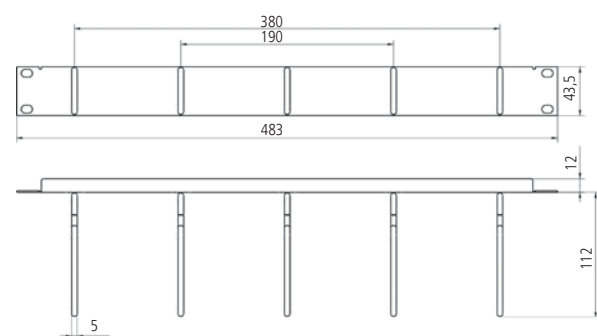

Rangierpanel 19" mit 5 Bügel

**SOFORT
LIEFERBAR**

Rangierpanel 19" 1HE, Kunststoffbügel

Rangierpanel 19" 1HE, 5 Bügel aus Kunststoff, zur Wegführung von Kabeln im 19" Schrank.

Eigenschaften

Material	Stahlblech gepulvert
Farbe	Grau, RAL 7035
Einsatzbereich	Einbau in 19" Schrank
Beschreibung	5 Rangierbügel aus Kunststoff auf Trägerpanel 19"
Material Bügel	Glasfaserverstärkter Kunststoff (PA 6.6)
Verpackungseinheit	1 Stück/Karton

Rangierpanel 19" 1HE, Metallbügel

Rangierpanel 19" 1HE, 5 Metallbügel, zur Wegführung von Kabeln im 19" Schrank.

Eigenschaften

Material	Stahlblech gepulvert
Farbe	Grau, RAL 7035
Einsatzbereich	Einbau in 19" Schrank
Beschreibung	5 Rangierbügel aus Stahl auf Trägerpanel 19"
Material Bügel	Stahl
Verpackungseinheit	1 Stück/Karton

Bezeichnung

Bestell-Nr.

Rangierpanel 1HE mit 5 Kunststoffbügel 78 mm, Grau RAL 7035

AVR5KSTB1E

Rangierpanel 1HE mit 5 Metallbügel 60 mm, Grau RAL 7035

AVR5METB1E

Rangierpanel 1HE mit 5 Metallbügel 110 mm, Grau RAL 7035