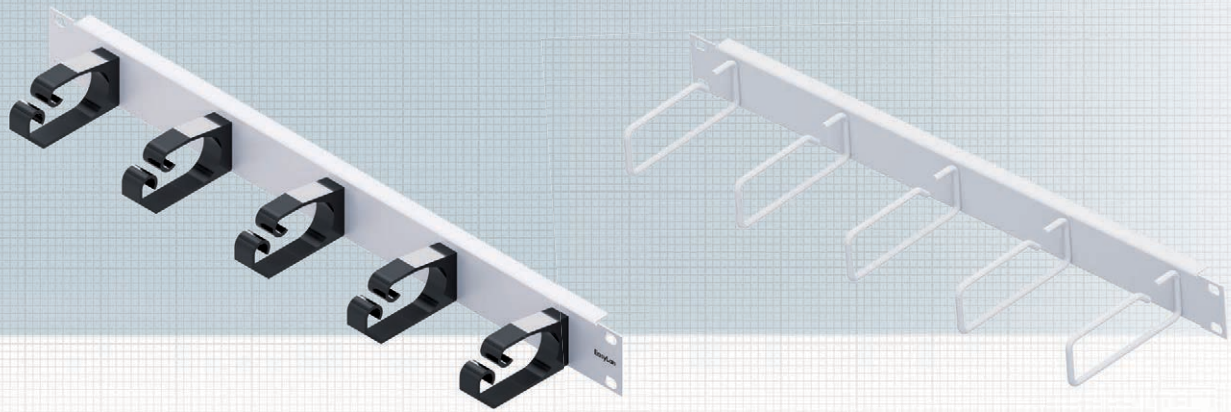

Rangierpanel 19" mit 5 Bügel

**SOFORT
LIEFERBAR**

Rangierpanel 19" 1HE, Kunststoffbügel

Rangierpanel 19" 1HE, 5 Bügel aus Kunststoff, zur Wegführung von Kabeln im 19" Schrank.

Eigenschaften

Material	Stahlblech gepulvert
Farbe	Grau, RAL 7035
Einsatzbereich	Einbau in 19" Schrank
Beschreibung	5 Rangierbügel aus Kunststoff auf Trägerpanel 19"
Material Bügel	Glasfaserverstärkter Kunststoff (PA 6.6)
Verpackungseinheit	1 Stück/Karton

Rangierpanel 19" 1HE, Metallbügel

Rangierpanel 19" 1HE, 5 Metallbügel, zur Wegführung von Kabeln im 19" Schrank.

Eigenschaften

Material	Stahlblech gepulvert
Farbe	Grau, RAL 7035
Einsatzbereich	Einbau in 19" Schrank
Beschreibung	5 Rangierbügel aus Stahl auf Trägerpanel 19"
Material Bügel	Stahl
Verpackungseinheit	1 Stück/Karton

Bezeichnung

Bestell-Nr.

Rangierpanel 1HE mit 5 Kunststoffbügel 78 mm, Grau RAL 7035

AVR5KSTB1E

Rangierpanel 1HE mit 5 Metallbügel 60 mm, Grau RAL 7035

AVR5METB1E

Rangierpanel 1HE mit 5 Metallbügel 110 mm, Grau RAL 7035