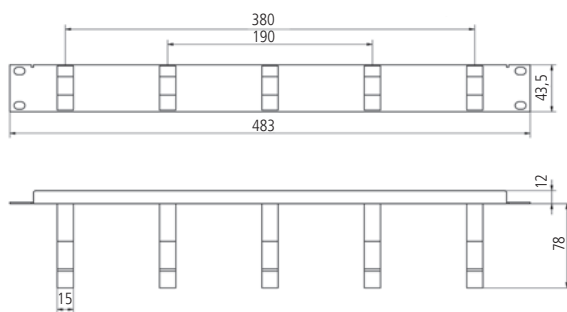

Rangierpanel 19" mit 5 Bügel

**SOFORT
LIEFERBAR**

Rangierpanel 19" 1HE, Kunststoffbügel

Rangierpanel 19" 1HE, 5 Bügel aus Kunststoff, zur Wegführung von Kabeln im 19" Schrank.

Eigenschaften

Material	Stahlblech gepulvert
Farbe	Grau, RAL 7035
Einsatzbereich	Einbau in 19" Schrank
Beschreibung	5 Rangierbügel aus Kunststoff auf Trägerpanel 19"
Material Bügel	Glasfaserverstärkter Kunststoff (PA 6.6)
Verpackungseinheit	1 Stück/Karton

Rangierpanel 19" 1HE, Metallbügel

Rangierpanel 19" 1HE, 5 Metallbügel, zur Wegführung von Kabeln im 19" Schrank.

Eigenschaften

Material	Stahlblech gepulvert
Farbe	Grau, RAL 7035
Einsatzbereich	Einbau in 19" Schrank
Beschreibung	5 Rangierbügel aus Stahl auf Trägerpanel 19"
Material Bügel	Stahl
Verpackungseinheit	1 Stück/Karton

Bezeichnung

Bestell-Nr.

Rangierpanel 1HE mit 5 Kunststoffbügel 78 mm, Grau RAL 7035

AVR5KSTB1E

Rangierpanel 1HE mit 5 Metallbügel 60 mm, Grau RAL 7035

AVR5METB1E

Rangierpanel 1HE mit 5 Metallbügel 110 mm, Grau RAL 7035