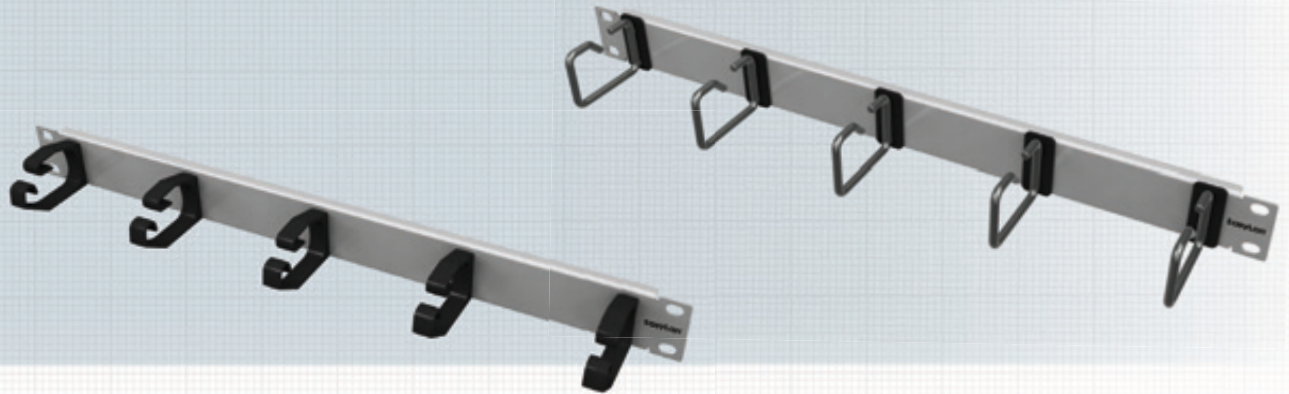

Rangierpanel 19" mit 5 Bügel

Rangierpanel 19" 1HE

Rangierpanel 19" 1HE, 5 Bügel aus Kunststoff

Rangierpanel zur Wegführung von Kabel im 19" Schrank.

Eigenschaften:

Material	Stahlblech, pulverbeschichtet
Farbe	Grau, RAL 7035 / Schwarz RAL 9005
Einsatzbereich	Einbau in 19" Schrank
Beschreibung	5 Rangierbügel aus Kunststoff auf Trägerpanel 19"
Material Bügel	Glasfaserverstärkter Kunststoff (PA6.6)
Verpackungseinheit	1 Stück im Karton

Rangierpanel 19" 1HE

Rangierpanel 19" 1HE, 5 Bügel aus Edelstahl

Rangierpanel zur Wegführung von Kabel im 19" Schrank.

Eigenschaften:

Material	Stahlblech, pulverbeschichtet
Farbe	Grau, RAL 7035 / Schwarz RAL 9005
Einsatzbereich	Einbau in 19" Schrank
Beschreibung	5 Rangierbügel aus Eisen auf Trägerpanel 19"
Verpackungseinheit	1 Stück im Karton

Bezeichnung	Bestell-Nummer
Rangierpanel 19" 1HE, 5 Kunststoffbügel	AVR5KSTB1E
Rangierpanel 19" 1HE, 5 Eisenbügel, 60 mm lang	AVR5METB1E
Rangierpanel 19" 1HE, 5 Eisenbügel, 100 mm lang	AVR5METC1E