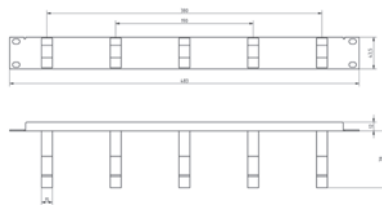

Rangierpanel 19" mit 5 Bügel

Rangierpanel 19" 1HE

Rangierpanel 19" 1HE, 5 Bügel aus Kunststoff

Rangierpanel zur Wegführung von Kabel im 19" Schrank.

Eigenschaften:

Material	Stahlblech, pulverbeschichtet
Farbe	Grau, RAL 7035 / Schwarz RAL 9005
Einsatzbereich	Einbau in 19" Schrank
Beschreibung	5 Rangierbügel aus Kunststoff auf Trägerpanel 19"
Material Bügel	Glasfaserverstärkter Kunststoff (PA6.6)
Verpackungseinheit	1 Stück im Karton

Rangierpanel 19" 1HE

Rangierpanel 19" 1HE, 5 Bügel aus Edelstahl

Rangierpanel zur Wegführung von Kabel im 19" Schrank.

Eigenschaften:

Material	Stahlblech, pulverbeschichtet
Farbe	Grau, RAL 7035 / Schwarz RAL 9005
Einsatzbereich	Einbau in 19" Schrank
Beschreibung	5 Rangierbügel aus Eisen auf Trägerpanel 19"
Verpackungseinheit	1 Stück im Karton

Bezeichnung	Bestell-Nummer
Rangierpanel 19" 1HE, 5 Kunststoffbügel	AVR5KSTB1E
Rangierpanel 19" 1HE, 5 Eisenbügel, 60 mm lang	AVR5METB1E
Rangierpanel 19" 1HE, 5 Eisenbügel, 100 mm lang	AVR5METC1E