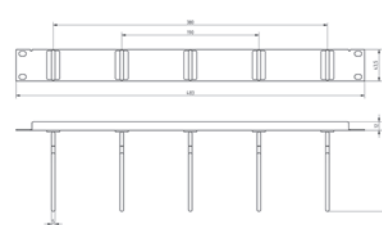

Rangierpanel 19" mit 5 Bügel

Rangierpanel 19" 1HE

Rangierpanel 19" 1HE, 5 Bügel aus Kunststoff

Rangierpanel zur Wegführung von Kabel im 19" Schrank.

Eigenschaften:

Material	Stahlblech, pulverbeschichtet
Farbe	Grau, RAL 7035 / Schwarz RAL 9005
Einsatzbereich	Einbau in 19" Schrank
Beschreibung	5 Rangierbügel aus Kunststoff auf Trägerpanel 19"
Material Bügel	Glasfaserverstärkter Kunststoff (PA6.6)
Verpackungseinheit	1 Stück im Karton

Rangierpanel 19" 1HE

Rangierpanel 19" 1HE, 5 Bügel aus Edelstahl

Rangierpanel zur Wegführung von Kabel im 19" Schrank.

Eigenschaften:

Material	Stahlblech, pulverbeschichtet
Farbe	Grau, RAL 7035 / Schwarz RAL 9005
Einsatzbereich	Einbau in 19" Schrank
Beschreibung	5 Rangierbügel aus Eisen auf Trägerpanel 19"
Verpackungseinheit	1 Stück im Karton

Bezeichnung	Bestell-Nummer
Rangierpanel 19" 1HE, 5 Kunststoffbügel	AVR5KSTB1E
Rangierpanel 19" 1HE, 5 Eisenbügel, 60 mm lang	AVR5METB1E
Rangierpanel 19" 1HE, 5 Eisenbügel, 100 mm lang	AVR5METC1E