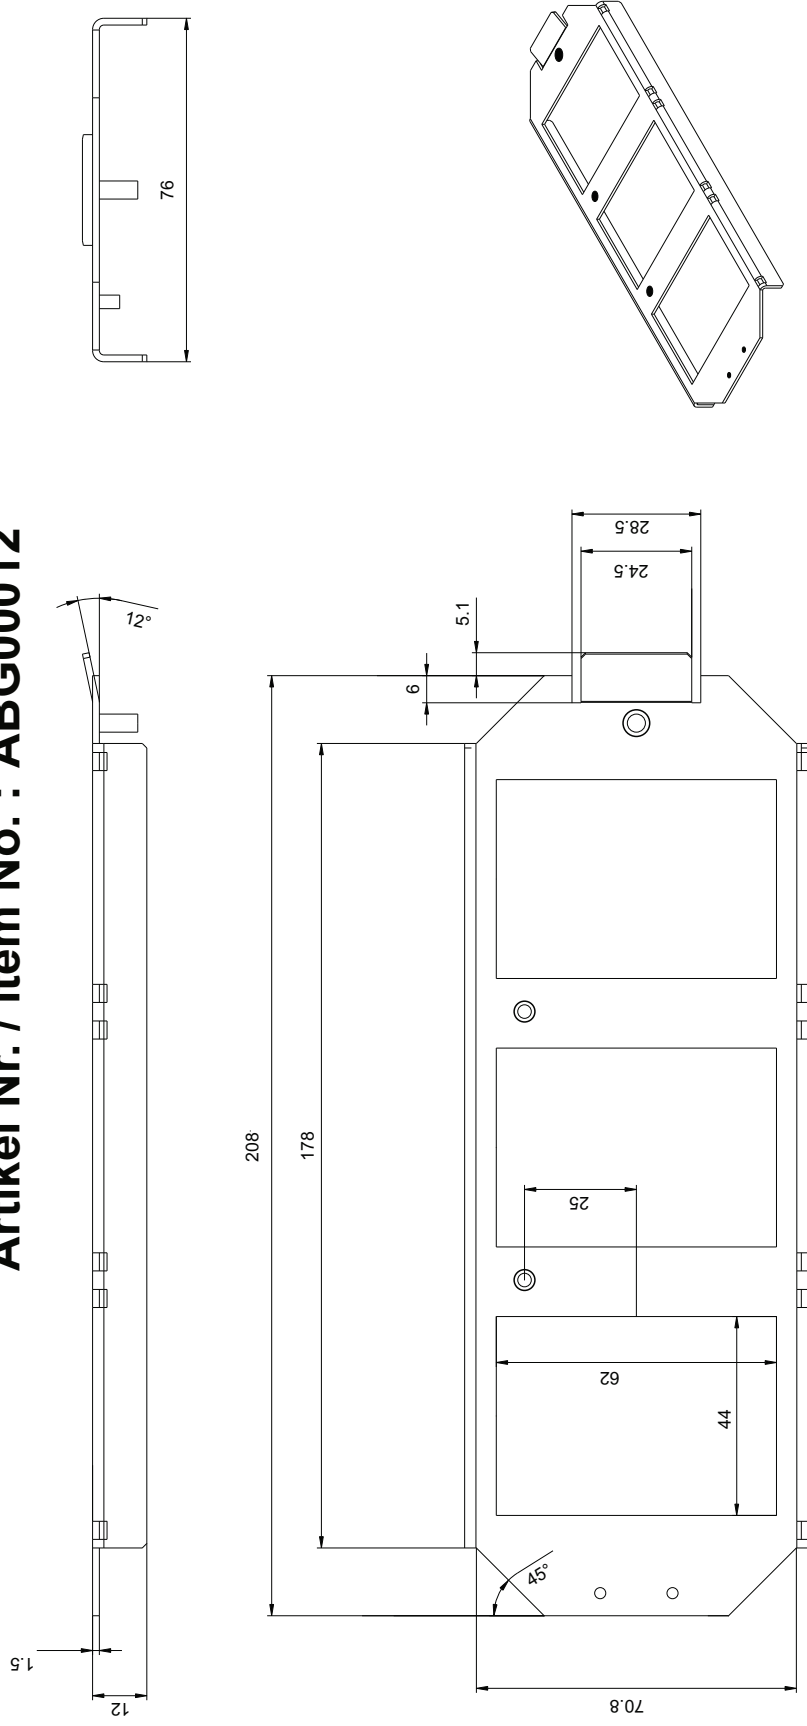

# Technisches Datenblatt / technical datasheet

Trägerplatte für GB3 ohne Einbauplatte  
**Artikel Nr. / item No. : ABG00012**

		<b>Maße / Dimensions: mm</b> <b>Original: DIN A4</b> <b>Blatt / sheet 1 von / of 1</b>	
gez. / drawn	02.08.2016	MJ	
gepr. / appr.	02.08.2016	GF	
<b>Trägerplatte für GB3 ohne Einbauplatte</b>		<b>Zeichnungsnummer/ drawing number:</b> <b>ZN-CU161041</b>	
Änd. / rev.	02.08.2016	MJ	
rev. / revision		Name / name	
Index code			
<b>Rahmen pulverbeschichtet</b> <b>Farbton RAL 9011 (schwarz)</b>			