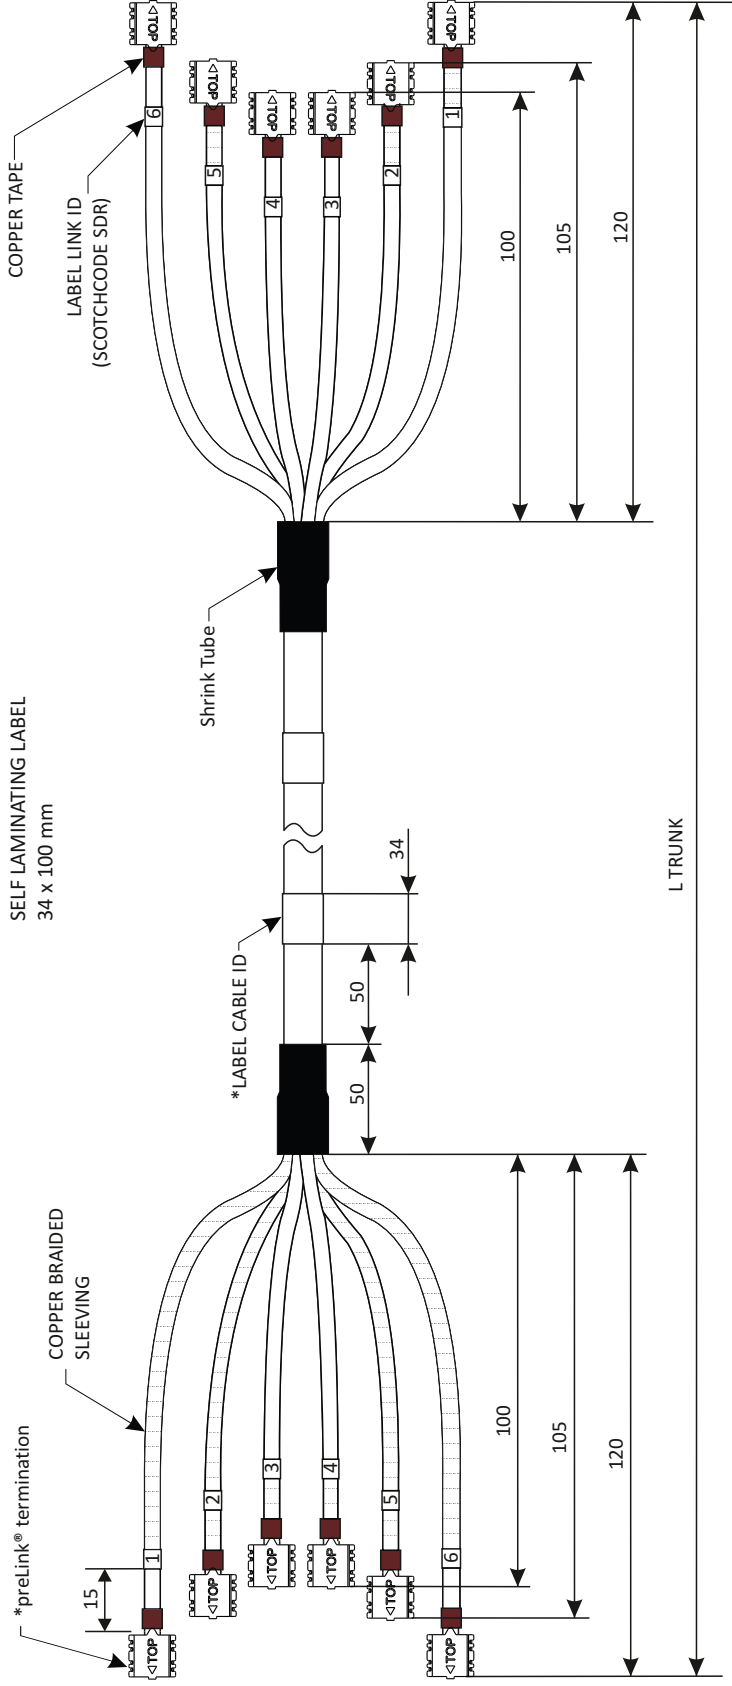

LENGTH TOLERANCE	
< 5,01 m	± 10 cm
5,01-90 m	± 2 %

\* LABEL CABLE ID  
0092

SELF LAMINATING LABEL  
34 x 100 mm

\* ISOMETRIC VIEW preLink® termination

CABLE 6X (4x2xAWG24/1) SHIELDED FR-LSZH

GROUP	LINK ID
1	1
2	2
3	3
4	6
5	5
6	4

gez. / drawn	21.03.2016	Jungbeck
gepr. / appr.	21.03.2016	Fuchs
Title / titel:		
CTCC COPPER TRUNK COMPACT CABLE WITH preLink® termination		
Artikelnummer / article number: <b>ZN-CU161022</b>		
A	Neuerstellung	21.03.2016
Änd. / rev. Index	Änderung / revision code	Datum / date
		Name / name
Maße / Dimensions: mm		
Original: DIN A4		
Blatt / sheet 1 von / of 1		