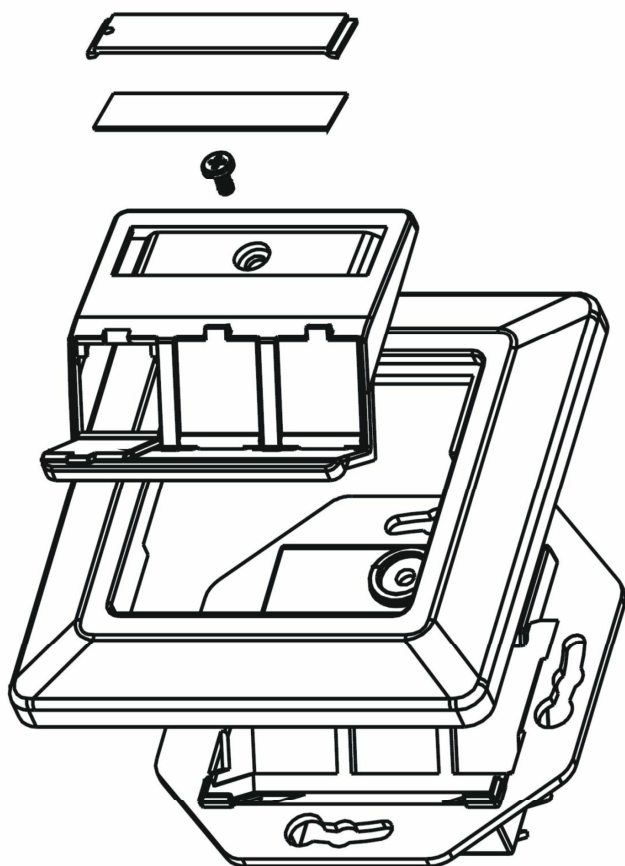

MONTAGEANLEITUNG / INSTRUCTION SHEET:

Keystone Modul nicht inkludiert.
Keystone Jack not included.

Rahmen: 80 x 80 mm
Frame: 80 x 80 mm