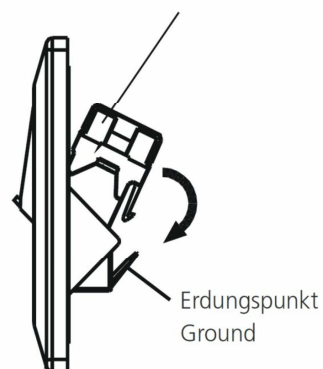

MONTAGEANLEITUNG / INSTRUCTION SHEET:

Keystone Modul nicht inkludiert.
Keystone Jack not included.

Rahmen: 80 x 80 mm
Frame: 80 x 80 mm