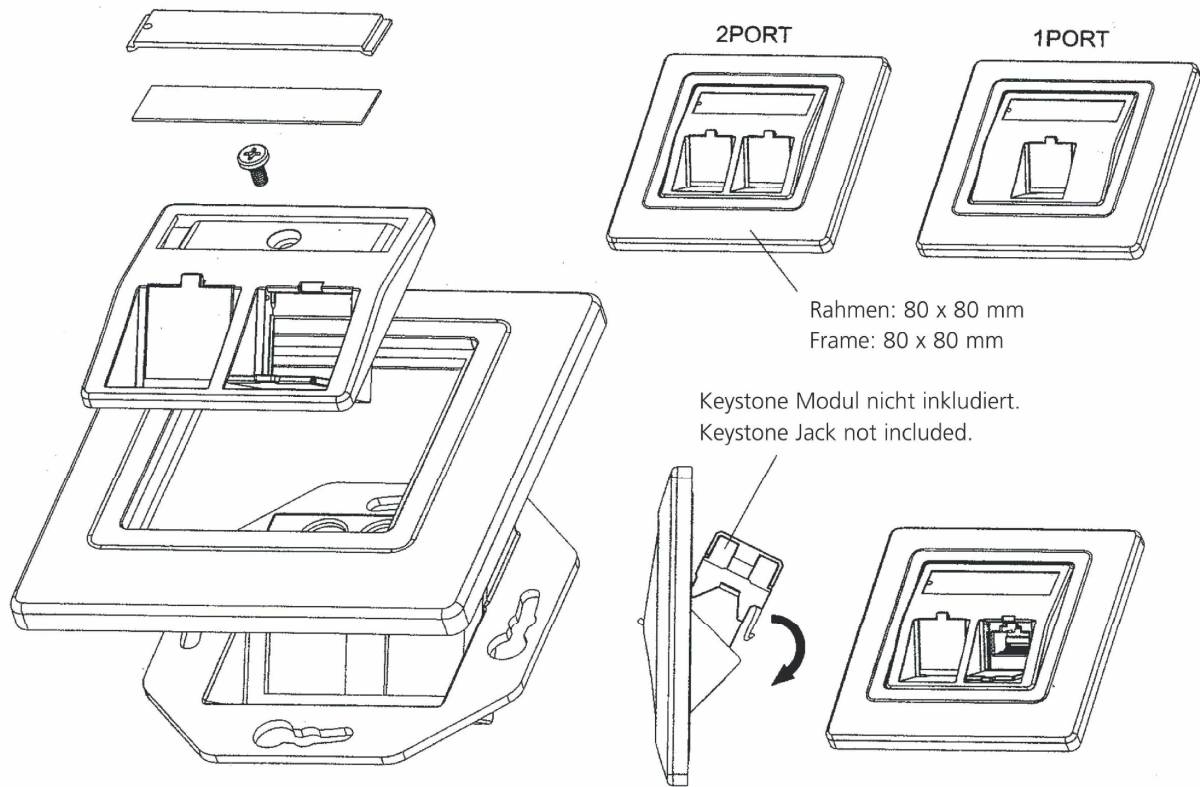

# MONTAGEANLEITUNG / INSTRUCTION SHEET:

Rahmen: 80 x 80 mm  
Frame: 80 x 80 mm

Keystone Modul nicht inkludiert.  
Keystone Jack not included.